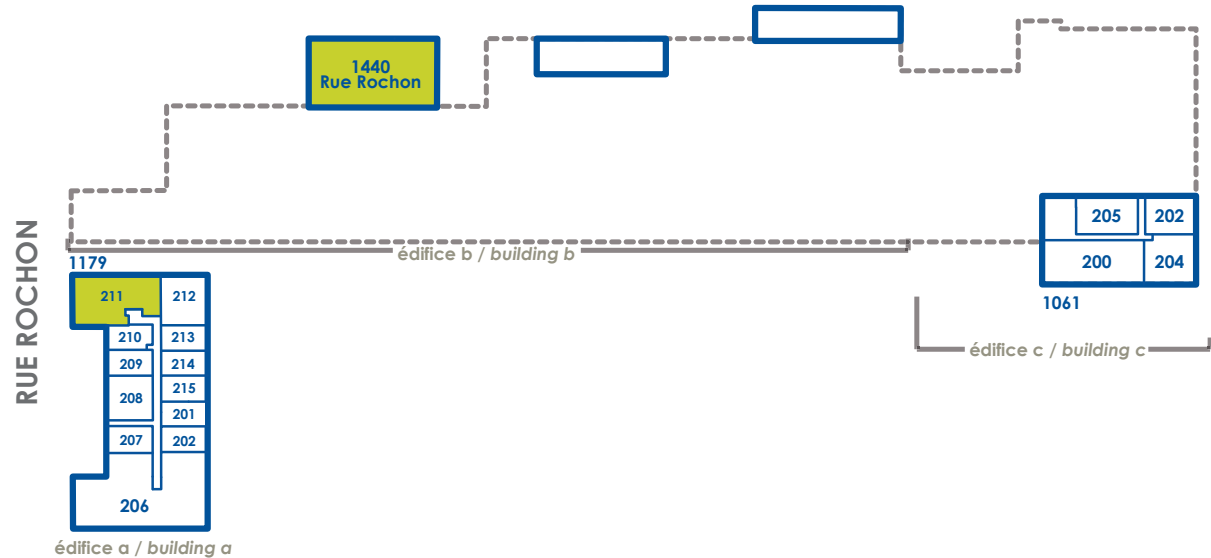

Rez-de-chaussée / Ground floor

édifice a / building a

1165-1173	Beauté Hera
1177-1181	Planète Pizza
1185	Norgate Photo
1191	Tim Hortons

édifice b / building b

1115	Provigo
1125-1131	RBC
1133	Poissonnerie Norgate/Épicerie asiatique
1135	Urban Depot
1143	Buanderie Hi-Tec
1147	Ophone
1149	Dépanneur Saint-Laurent/New Norgate Provisions
1151	Restaurant Rajah
1153	Salon de beauté Helena
1155	Ophone ordis
1157	Norgate Barber Shop
1159	Cordonnerie Norgate
1161	Nettoyeur
1163	Boutique du matelas

édifice c / building c

1051	Pharmaprix
1077	Cité Santé Saint-Laurent

**crofton
moore**

galleries norgate

1051/1191, boulevard Décarie, Montréal

05/06/18

2^e étage / 2nd floor — bureaux / offices

édifice a / building a (1179, boul. décarie)

201	RSM
202	Altima Telecom
206	Altima Telecom
207	African Express
208	École de conduite Prestige
209	Traduction Rassem
210	Altima Telecom
211	Disponible / Available : 1 500 pi ² / sq. ft.
212	Agence de placement
213	RSM
214	Hassan Molhem
215	MBA comptable

édifice b / building b (1440, rue rochon)

1440 Disponible / Available : 2 530 pi² / sq. ft.

édifice c / building c (1061, boul. décarie)

200	Dr. Wei-Hung Nan, dentiste
202	I.P.E. Logistique
204	Excel Personnel
205	Voyages Décarie