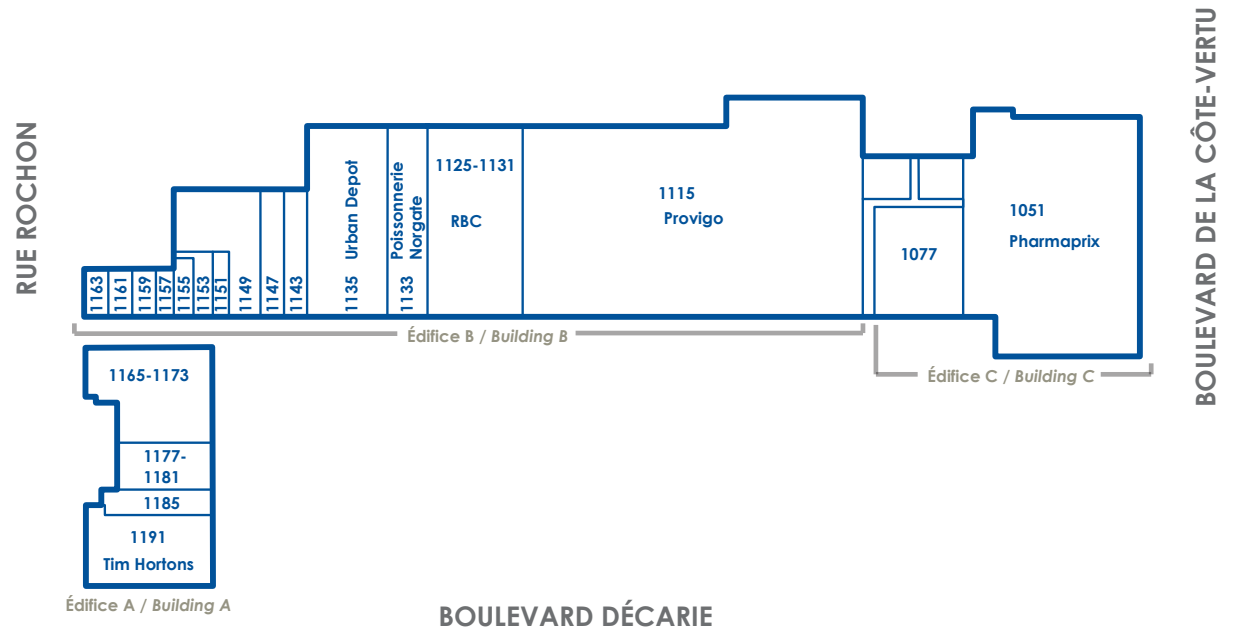

édifice a / building a

- 1165-1173 Beauté Hera
- 1177-1181 Planète Pizza
- 1185 Norgate Photo
- 1191 Tim Hortons

édifice b / building b

- 1115 Provigo
- 1125-1131 RBC
- 1133 Poissonnerie Norgate/Épicerie asiatique
- 1135 Urban Depot
- 1143 Buanderie O
- 1147 Ophone
- 1149 Dépanneur Saint-Laurent/New Norgate Provisions
- 1151 Restaurant Rajah
- 1153 Salon de beauté Helena
- 1155 ITZ
- 1157 Norgate Barber Shop
- 1159 Cordonnerie Norgate
- 1161 Nettoyeur Diba
- 1163 Boutique du matelas

édifice c / building c

- 1051 Pharmaprix
- 1077 Cité Santé Saint-Laurent

édifice a / building a (1179, boul. décarie)

édifice b / building b (1440, rue rochon)

édifice c / building c (1061, boul. décarie)