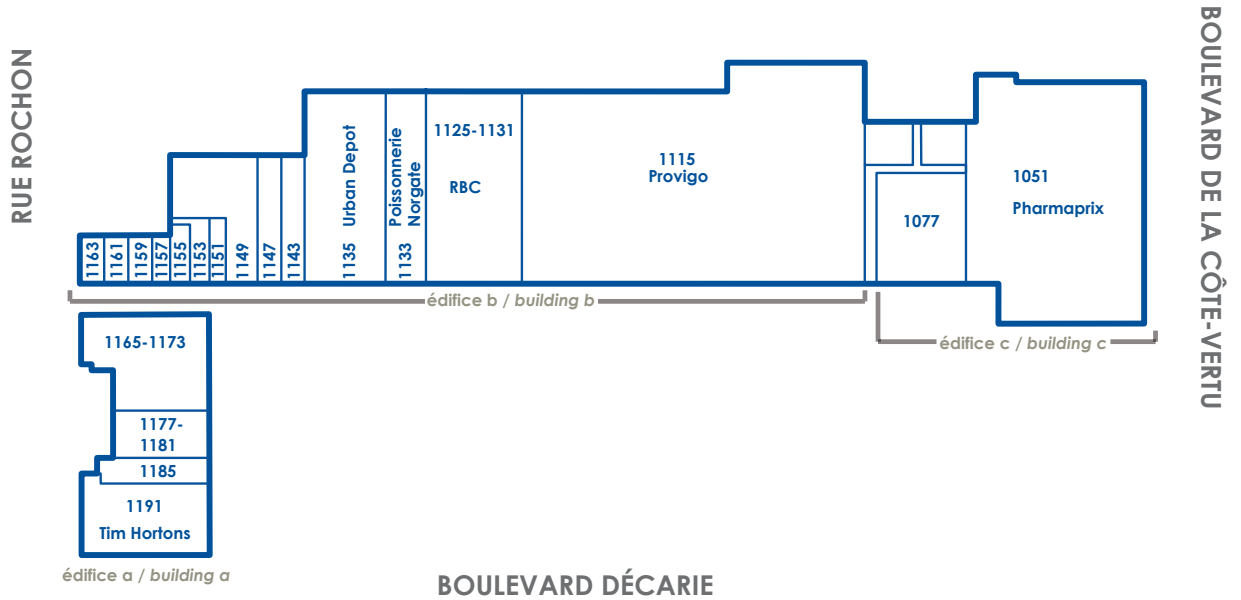

Rez-de-chaussée / Ground floor

édifice a / building a

1165-1173	Beauté Hera
1177-1181	Planète Pizza
1185	Norgate Photo
1191	Tim Hortons

édifice b / building b

1115	Provigo
1125-1131	RBC
1133	Poissonnerie Norgate/Épicerie asiatique
1135	Urban Depot
1143	Buanderie Hi-Tec
1147	Ophone
1149	Dépanneur Saint-Laurent/New Norgate Provisions
1151	Restaurant Rajah
1153	Salon de beauté Helena
1155	Ophone ordis
1157	Norgate Barber Shop
1159	Cordonnerie Norgate
1161	Nettoyeur
1163	Boutique du matelas

édifice c / building c

1051	Pharmaprix
1077	Cité Santé Saint-Laurent

**crofton
moore**

galleries norgate

1051/1191, boulevard Décarie, Montréal

05/06/18

2^e étage / 2nd floor — bureaux / offices

édifice a / building a (1179, boul. décarie)

édifice b / building b (1440, rue rochon)

1440 Disponible / Available : 2 530 pi² / sq. ft.

édifice c / building c (1061, boul. décarie)

200	Dr. Wei-Hung Nan, dentiste
202	I.P.E. Logistique
204	Excel Personnel
205	Voyages Décarie