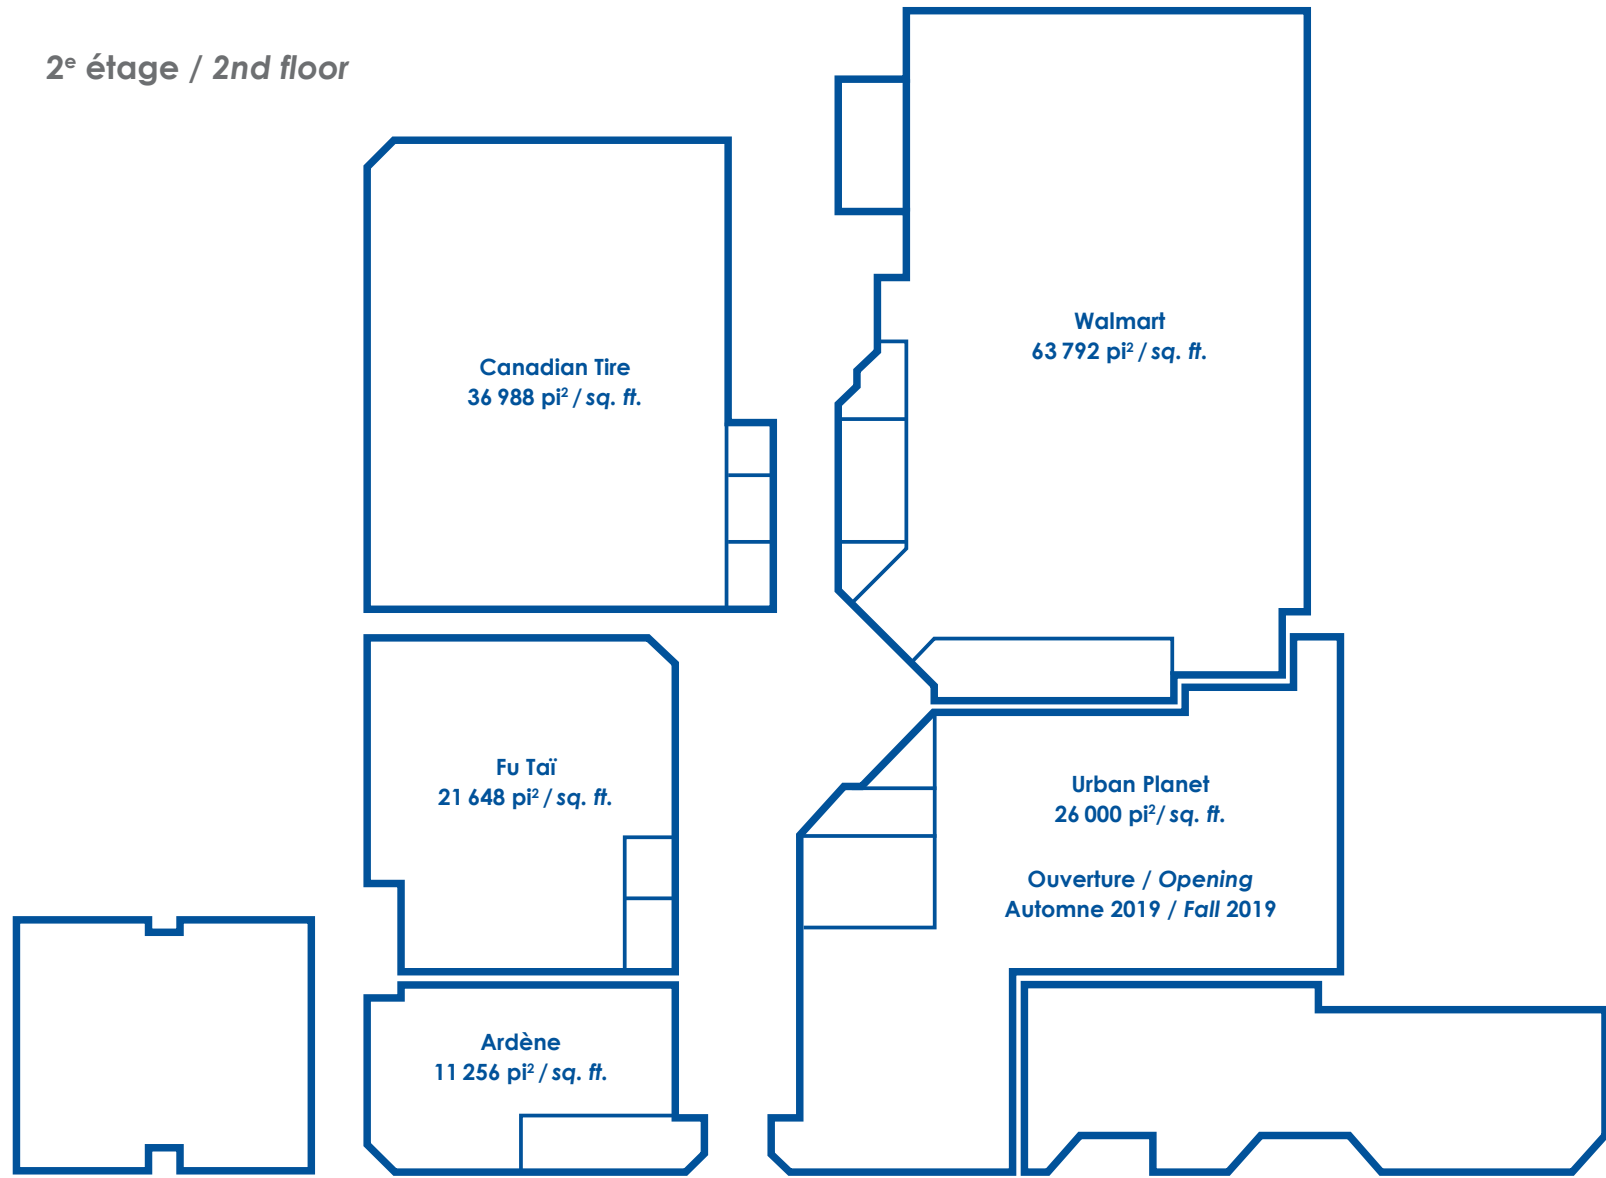

Rez-de-chaussée / Ground floor

Tour de bureaux  
/ Office tower

CHEMIN DE LA CÔTE-DES-NEIGES

**crofton  
moore**

**plaza côte des neiges**

6700, chemin de la Côte-des-Neiges, Montréal

04/09/18

2<sup>e</sup> étage / 2nd floor

Tour de bureaux  
/ Office tower

CHEMIN DE LA CÔTE-DES-NEIGES

**crofton  
moore**

plaza côte des neiges

6700, chemin de la Côte-des-Neiges, Montréal

04/09/18