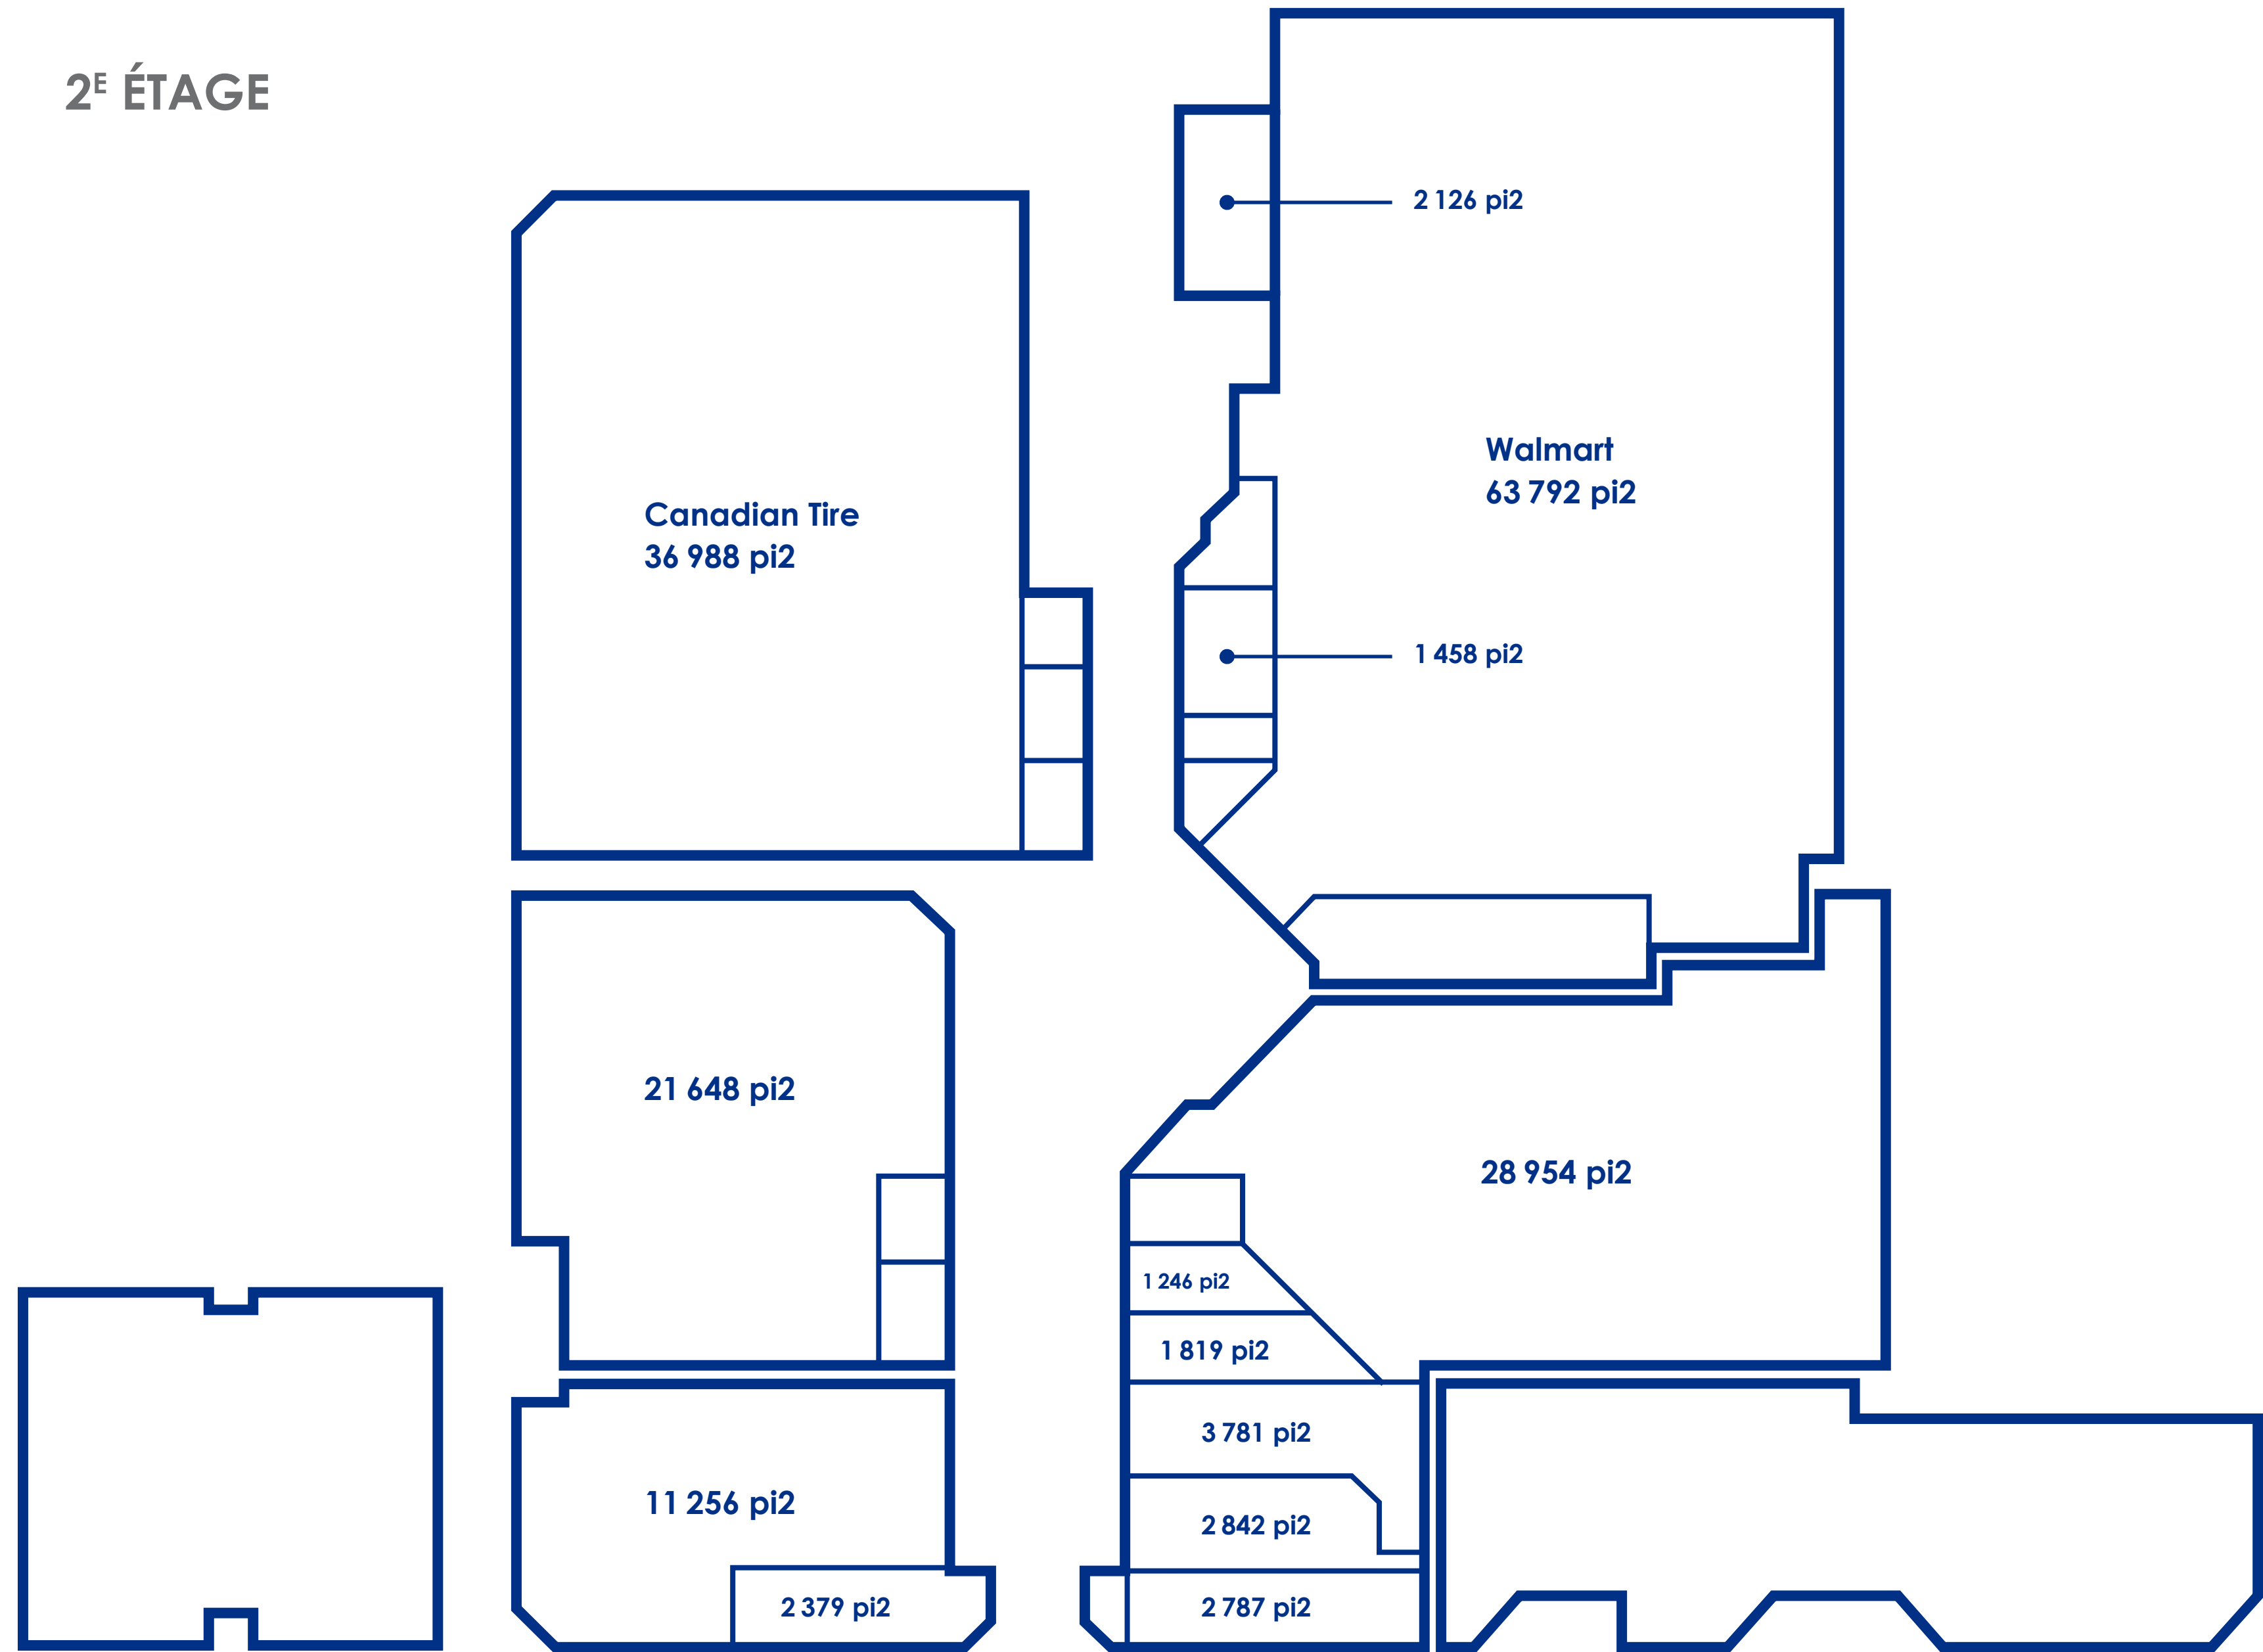

2^E ÉTAGE

TOUR DE BUREAUX

CHEMIN DE LA CÔTE-DES-NEIGES

**crofton
moore**

Plaza Côte des Neiges

6700, chemin de la Côte-des-Neiges, Montréal

23/03/17

REZ-DE-CHAUSSÉE

TOUR DE BUREAUX

CHEMIN DE LA CÔTE-DES-NEIGES

**crofton
moore**

Plaza Côte des Neiges

6700, chemin de la Côte-des-Neiges, Montréal

23/03/17