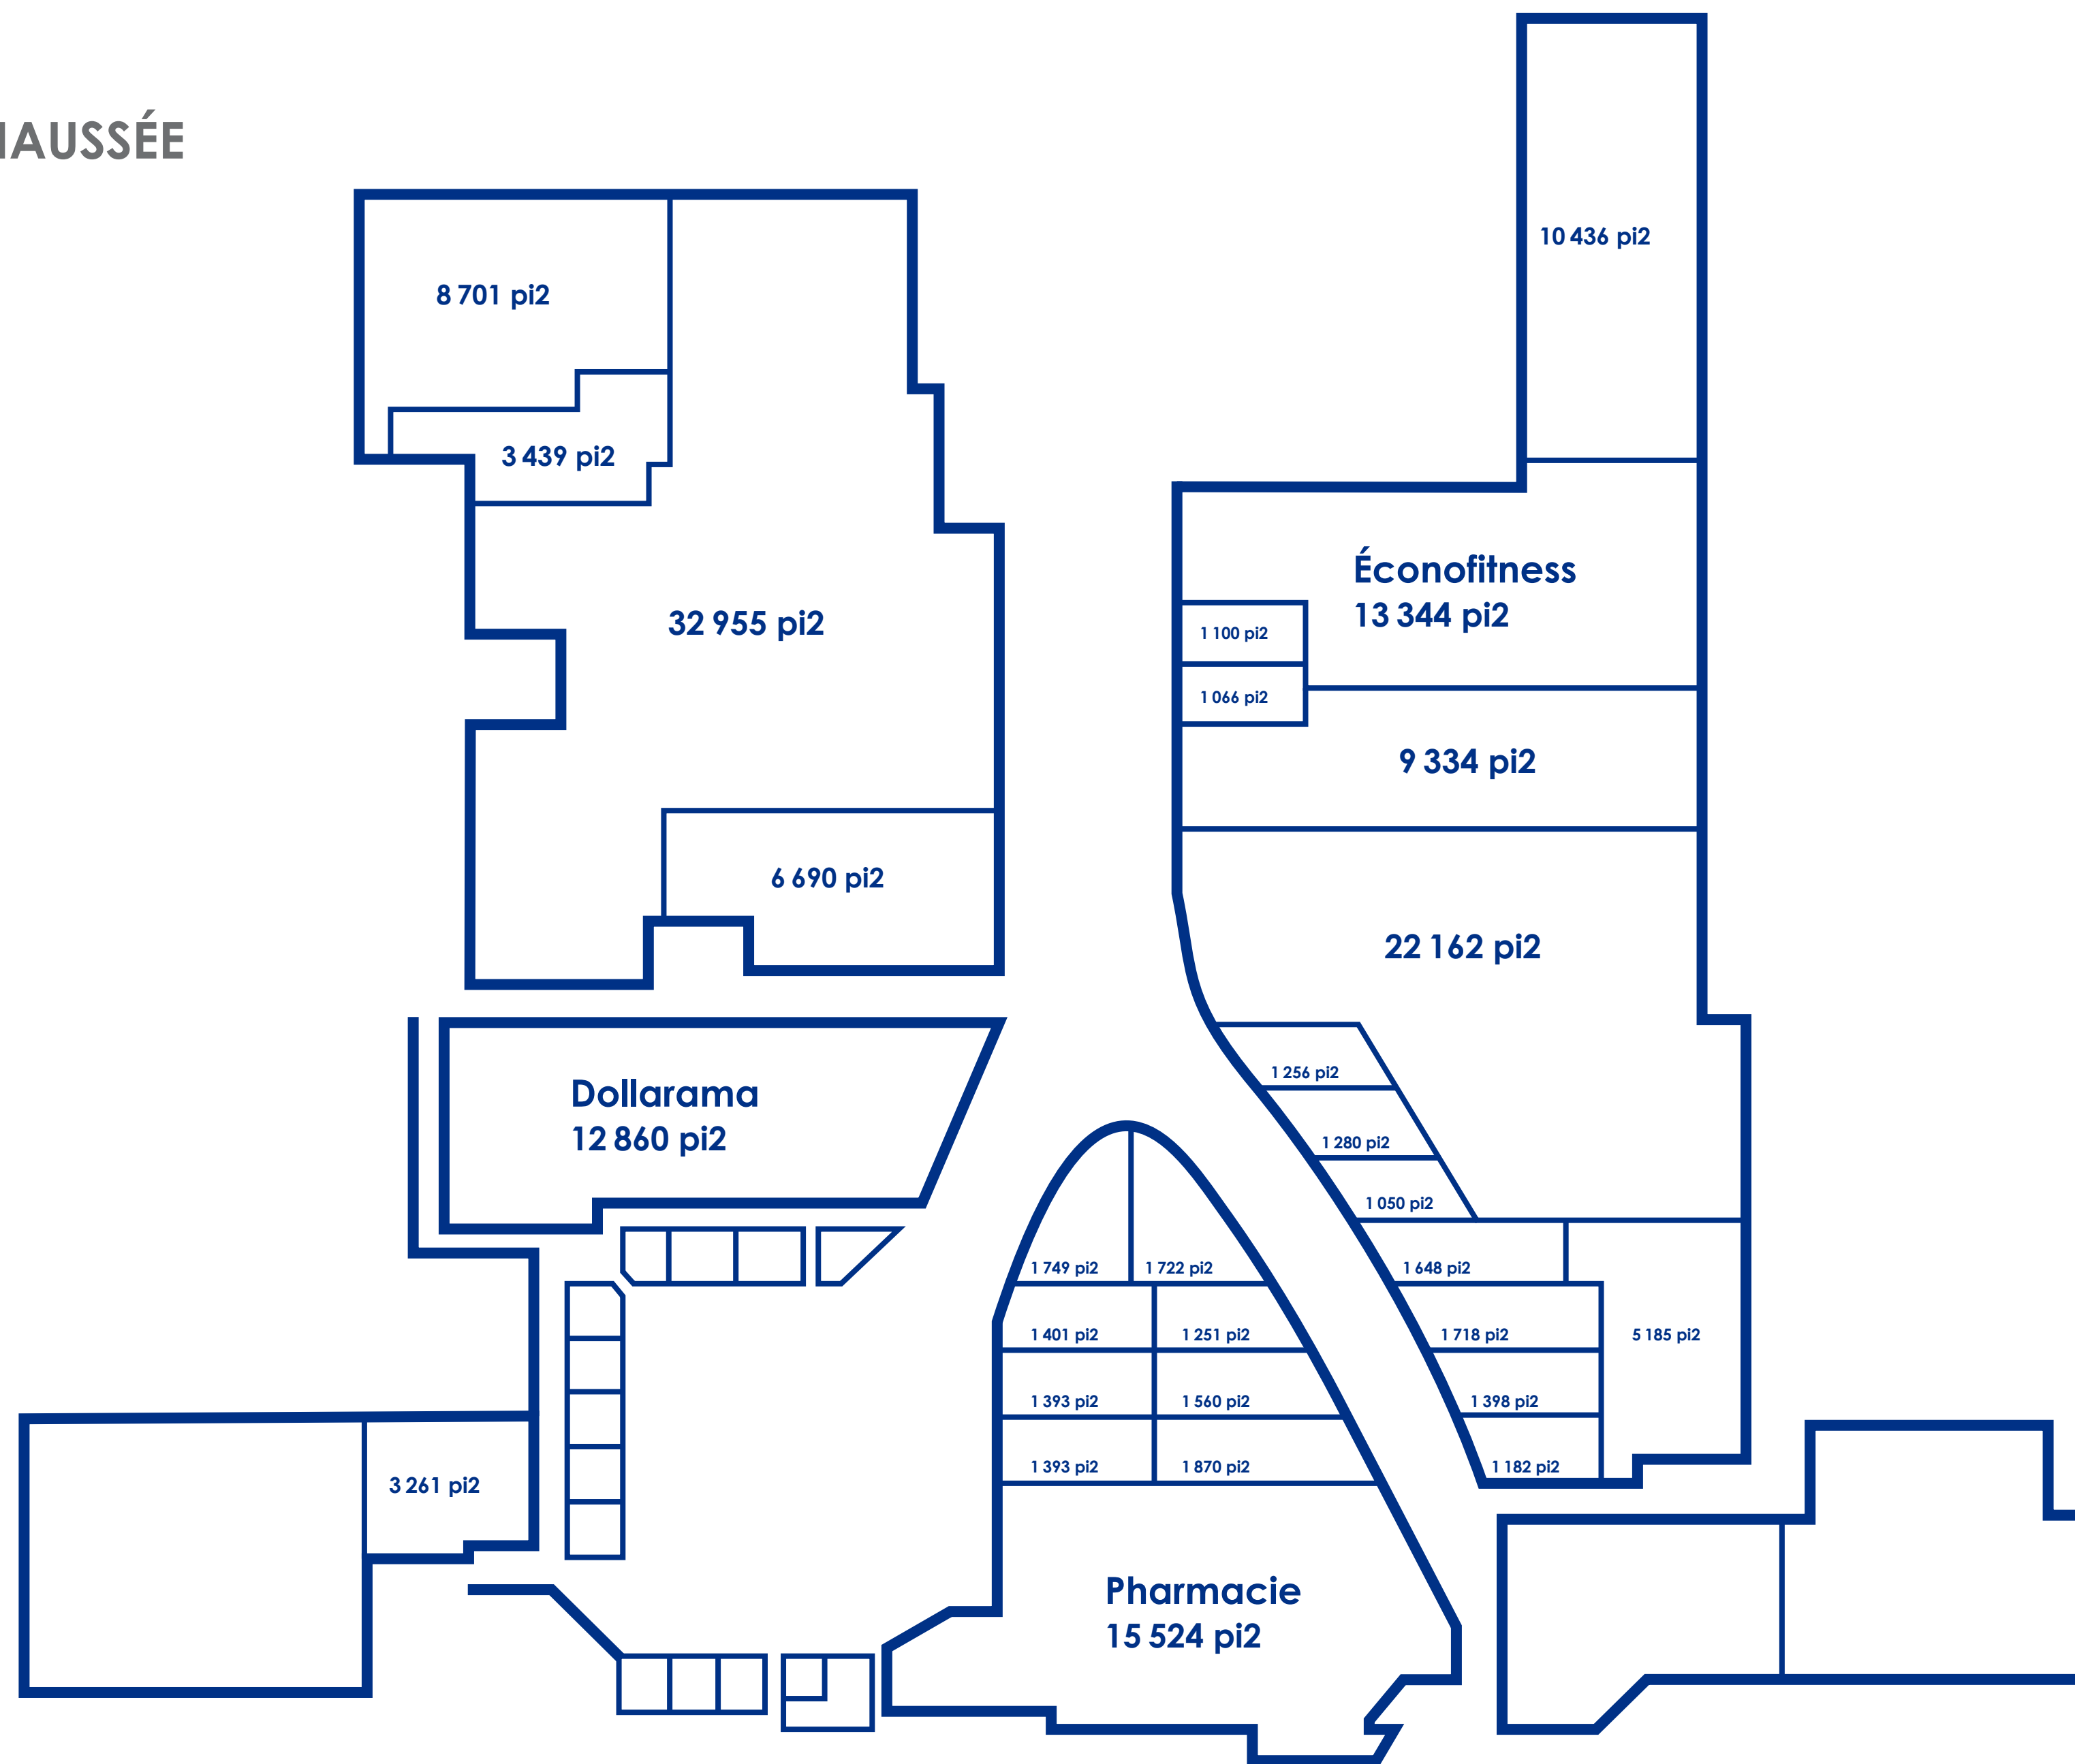

2^E ÉTAGE

TOUR DE BUREAUX

CHEMIN DE LA CÔTE-DES-NEIGES

**crofton
moore**

Plaza Côte des Neiges

6700, chemin de la Côte-des-Neiges, Montréal

23/03/17

REZ-DE-CHAUSSÉE

TOUR DE BUREAUX

CHEMIN DE LA CÔTE-DES-NEIGES

**crofton
moore**

Plaza Côte des Neiges

6700, chemin de la Côte-des-Neiges, Montréal

23/03/17